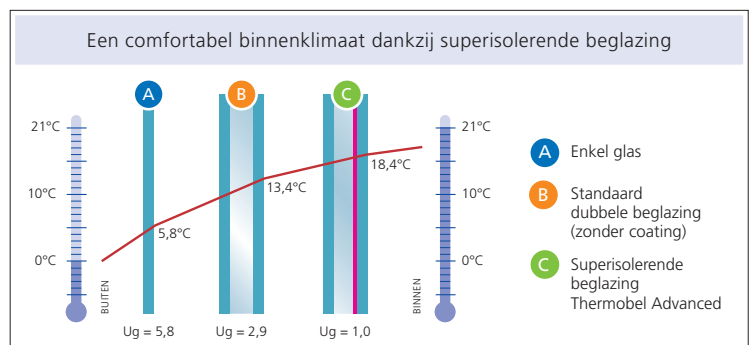

TOEPASSINGEN

- Nieuwbouw en renovatie.

CE-MARKERING & GARANTIE

- **Thermobel Advanced** valt volgens de CE-markering van isolerende beglazing onder de norm EN 1279-5.
- Voor **Thermobel Advanced** gelden dezelfde garantievoorwaarden als voor de overige **Thermobel** isolerende beglazingen. De garantievoorwaarden worden op verzoek verstrekt en zijn te vinden op www.yourglass.com.

PREMIES

- Alle informatie over premies in de AGC-Premiegids via www.yourglasstoday.be

PRESTATIES

Thermobel Advanced						
Samenstelling	Uitzicht	Lichtkenmerken		Energiekenmerken		Ug-waarde
		LTA (%)	LR (%)	EA (%)	ZTA (%)	
4 mm iplus Advanced 1.0 on Clearlite pos.2 - 15 mm Argon 90% - 4 mm Planibel Clearlite	Neutraal	78	16	15	52	1,0
6 mm iplus Advanced 1.0 on Clearvision pos.2 - 15 mm Argon 90% - 4 mm Planibel Clearvision	Neutraal	79	16	10	53	1,0
4 mm Planibel Clearlite - 15 mm Argon 90% - 4 mm iplus Advanced 1.0 on Clearlite pos.3	Neutraal	78	15	14	57	1,0
4 mm Planibel Clearvision - 15 mm Argon 90% - 6 mm iplus Advanced 1.0 on Clearvision pos.3	Neutraal	79	15	9	58	1,0
4 mm iplus Advanced 1.0T on Clearlite pos.2 - 15 mm Argon 90% - 4 mm Planibel Clearlite	Neutraal	82	14	12	59	1,0
4 mm Planibel Clearlite - 15 mm Argon 90% - 4 mm iplus Advanced 1.0T on Clearlite pos.3	Neutraal	82	13	12	62	1,0