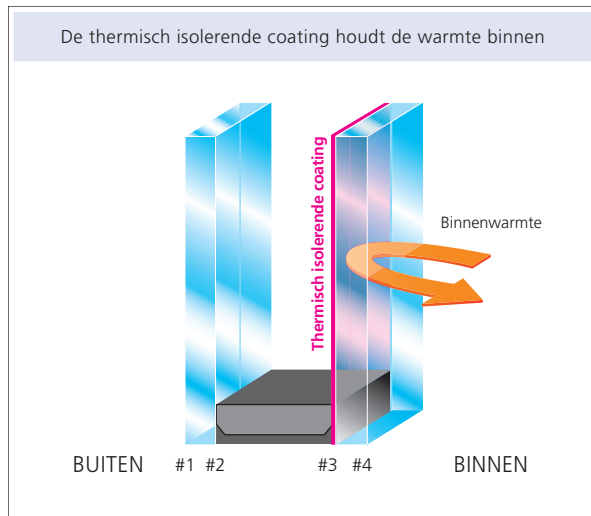

BESCHIKBAARHEID

- Standaard beschikbaar: Iplus Advanced 1.0 on Clearlite is beschikbaar in 4, 6, 8 en 10 mm (andere diktes op aanvraag) en in gelaagd glas.
- Op aanvraag: Iplus Advanced 1.0 on Clearvision is beschikbaar in 6 en 8 mm en in gelaagd glas. Een uitvoering met Warm-Edge afstandhouder is mogelijk.
- De samenstelling van **Thermobel Advanced** kan worden aangepast indien andere functies gewenst zijn vanuit esthetisch, akoestisch en veiligheidsstandpunt.

TOEPASSINGEN

- Nieuwbouw en renovatie.

CE-MARKERING & GARANTIE

- **Thermobel Advanced** valt volgens de CE-markering van isolerende beglazing onder de norm EN 1279-5.
- Voor **Thermobel Advanced** gelden dezelfde garantievoorwaarden als voor de overige **Thermobel** isolerende beglazingen. De garantievoorwaarden worden op verzoek verstrekt en zijn te vinden op www.yourglass.com.

PREMIES

- Alle informatie over premies in de AGC-Premiegids via www.yourglasstoday.be

PRESTATIES

Thermobel Advanced						
Samenstelling	Uitzicht	Lichtkenmerken		Energiekenmerken		Ug-waarde
		LTA (%)	LR (%)	EA (%)	ZTA (%)	
4 mm iplus Advanced 1.0 on Clearlite pos.2 - 15 mm Argon 90% - 4 mm Planibel Clearlite	Neutraal	78	16	15	52	1,0
6 mm iplus Advanced 1.0 on Clearvision pos.2 - 15 mm Argon 90% - 4 mm Planibel Clearvision	Neutraal	79	16	10	53	1,0
4 mm Planibel Clearlite - 15 mm Argon 90% - 4 mm iplus Advanced 1.0 on Clearlite pos.3	Neutraal	78	15	14	57	1,0
4 mm Planibel Clearvision - 15 mm Argon 90% - 6 mm iplus Advanced 1.0 on Clearvision pos.3	Neutraal	79	15	9	58	1,0
4 mm iplus Advanced 1.0T on Clearlite pos.2 - 15 mm Argon 90% - 4 mm Planibel Clearlite	Neutraal	82	14	12	59	1,0
4 mm Planibel Clearlite - 15 mm Argon 90% - 4 mm iplus Advanced 1.0T on Clearlite pos.3	Neutraal	82	13	12	62	1,0